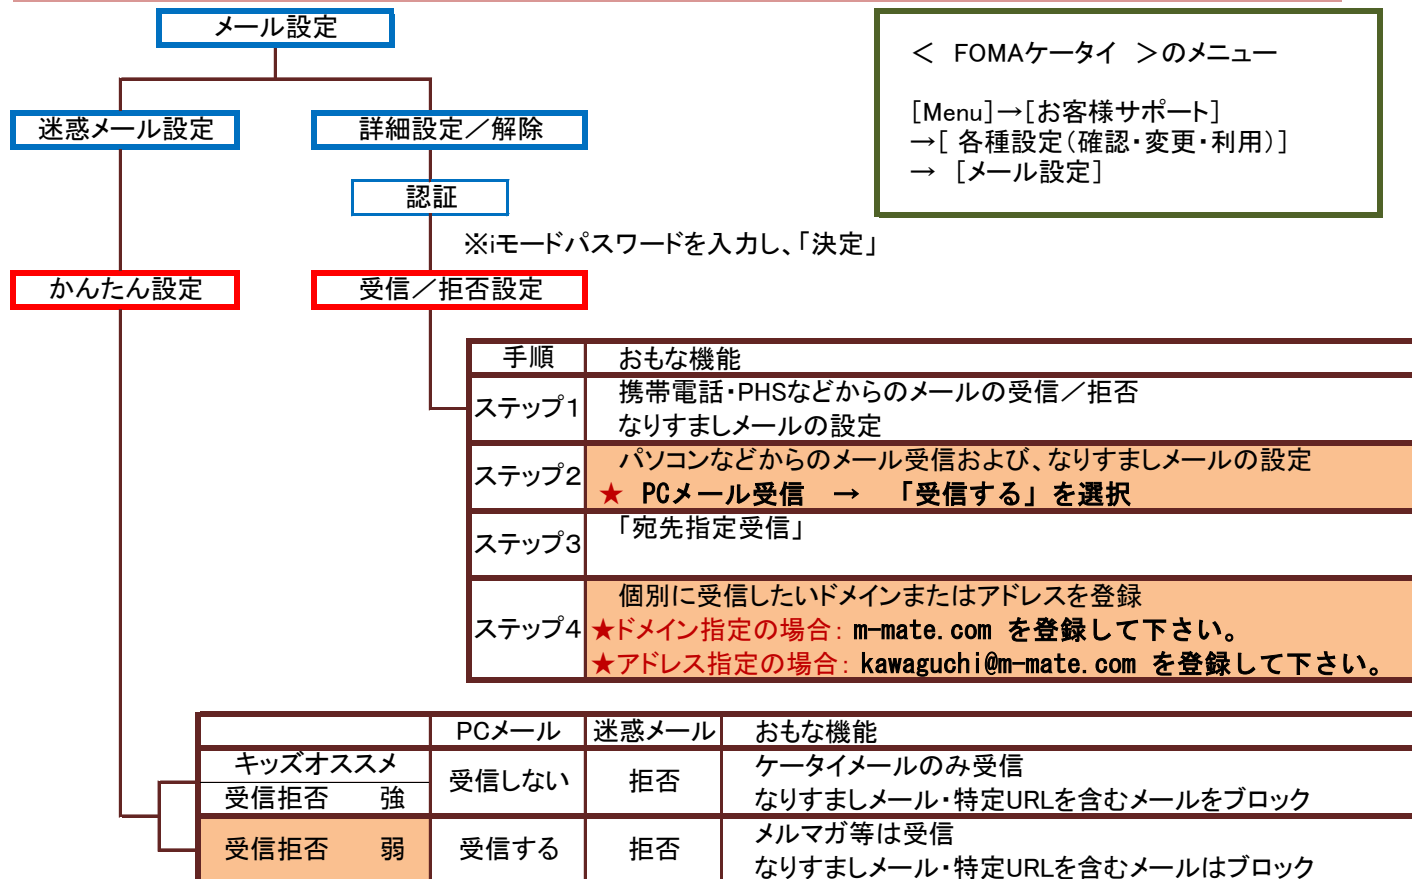

(2) 迷惑メール対策

迷惑メール対策について、詳しくお知りになりたい方は、(財)日本データ通信協会の「迷惑メール相談センター」ホームページもご覧下さい。

「撃退！迷惑メール」

<http://www.dekyo.or.jp/soudan/taisaku/>

【2】 携帯電話のフィルタリング設定のしかた

(1) フィルタリング設定の手順

以下の手順は、各社のフィルタリング設定の流れを簡略に示したものです。詳しくは携帯各社のホームページ、携帯電話機取扱説明書等でお確かめ下さい。

【I】 docomoケータイ

(注)特定のURL…出会い系サイト、違法な情報サイトなどのURL

〔Ⅱ〕 auケータイ

迷惑メールフィルターTOP

設定する

次へ

※暗証番号を入力します。

カンタン設定